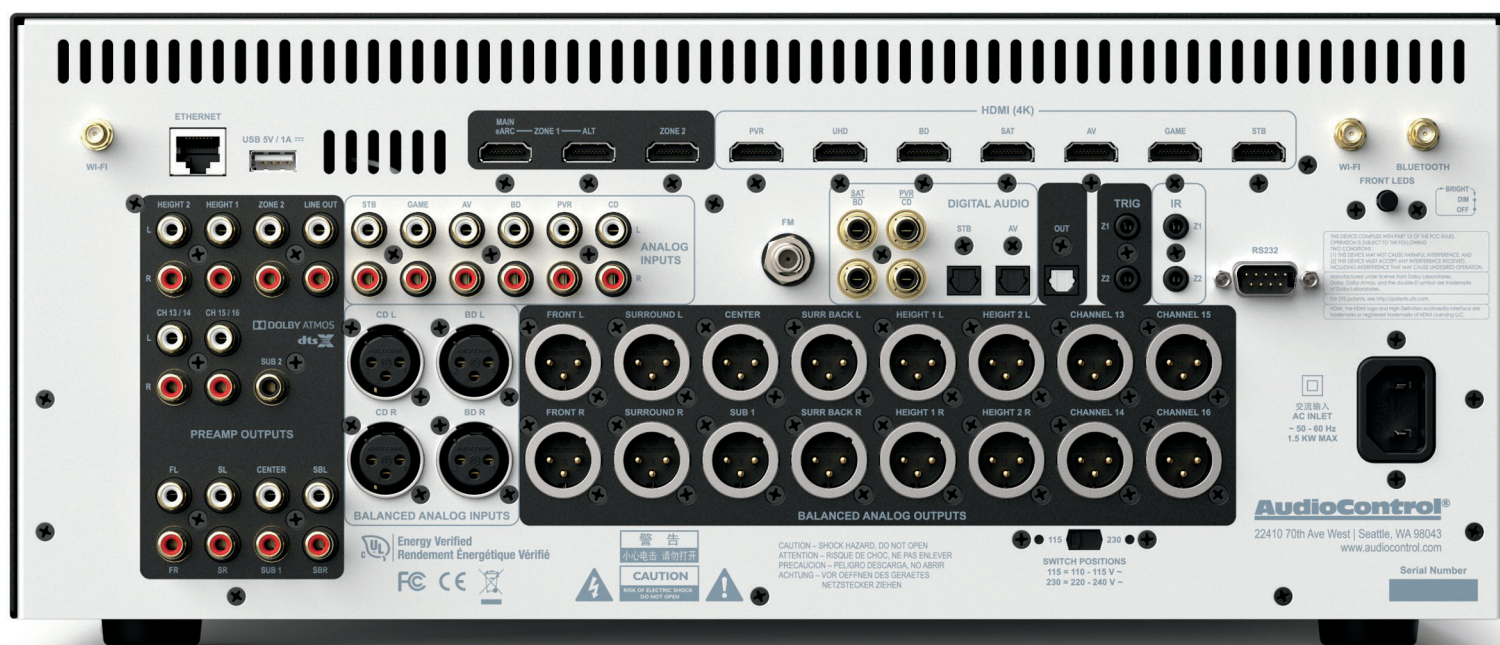

Фанаты оценят интуитивное управление при помощи приложения, поддержку Google Cast, Airplay 2, aptX Bluetooth, потоковое воспроизведение по Wi-Fi и встроенное управление по сети.

Все эти высококлассные технологии находятся в элегантном новом корпусе в стиле индустриального дизайна, что выделяет предусилители/процессоры AudioControl среди решений других производителей.

MAESTRO X9	
HDMI IN / OUT	7 IN / 3 OUT (eARC)
ПОДДЕРЖКА ВИДЕО	4K ULTRA HD / HDMI 2.0B / HDCP 2.2 DOLBY VISION / HDR10
УПРАВЛЕНИЕ	ETHERNET, RS232, IR
АУДИОВХОДЫ	7 HDMI 2 XLR 6 RCA 4 SPDIF (КОАКСИАЛЬНЫЙ) 2 TOSLINK
АУДИОВЫХОДЫ	16 XLR ДЛЯ ПРЕДВ. УСИЛИТЕЛЬ 17 RCA ДЛЯ ПРЕДВ. УСИЛИТЕЛЬ 1 ПАРА RCA ДЛЯ 2 ЗОНЫ 1 ПАРА RCA LINE OUT 1 TOSLINK
ЦАП	ESS SABRE 9038 PRO
СИСТЕМА АКУСТИЧЕСКОЙ КОРРЕКЦИИ ПОМЕЩЕНИЯ	DIRAC LIVE®
РЕЖИМЫ ОБЪЕМНОГО ЗВУЧАНИЯ	DOLBY ATMOS, DOLBY SURROUND, DTS:X, DTS-HD MASTER AUDIO, DTS-ES 6.1 DISCRETE, TS-ES 6.1 MATRIX, DTS 5.1, DTS NEURAL:X, DTS VIRTUAL:X, IMAX ENHANCED, AURO-3D
ПОТОКОВЫЕ ФУНКЦИИ	GOOGLE CAST, AIRPLAY 2, APTX BLUETOOTH, ROON
ГАРАНТИЯ	5 ЛЕТ

IMAX
ENHANCED

COMPATIBLE
DOLBY
VISION

DOLBY ATMOS

dts

dts
VIRTUAL

AURO 3D
AUDIO

DiracLive

4K
VIDEO

HDMI

DIGIS

Официальный поставщик в России
ГК DiGiS, ООО «ЦС Импэкс»
Тел.: 8 (495) 787-87-37,
www.digis.ru

CEDIA
MEMBER

AudioControl
Making Good Sound Great™