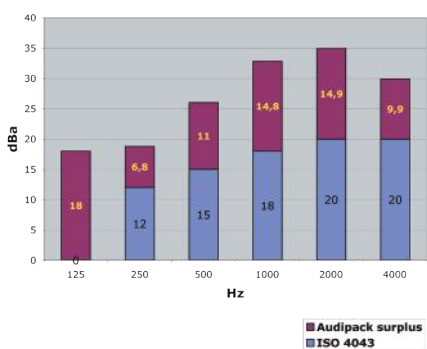

Звукоизоляция серии Silent - ISO 4043:1998