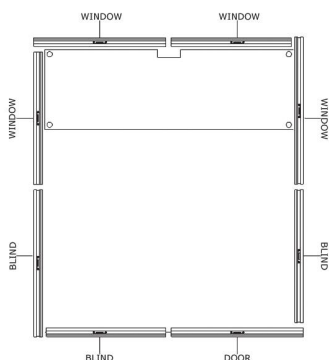

Кол-во составных частей

В соответствии с DIN 56924*

Размеры стола в мм

13

Наличие пола

1600 x 500

Вентиляция

Да

Опционально

Включена

Расширение до 3 и 4 человек

* DIN 56924 только вместе с опциональным двойным стеклом

Звукоизоляция серии Silent - ISO 4043:1998

Регулируемые ножки

Вид сзади

Вентиляция